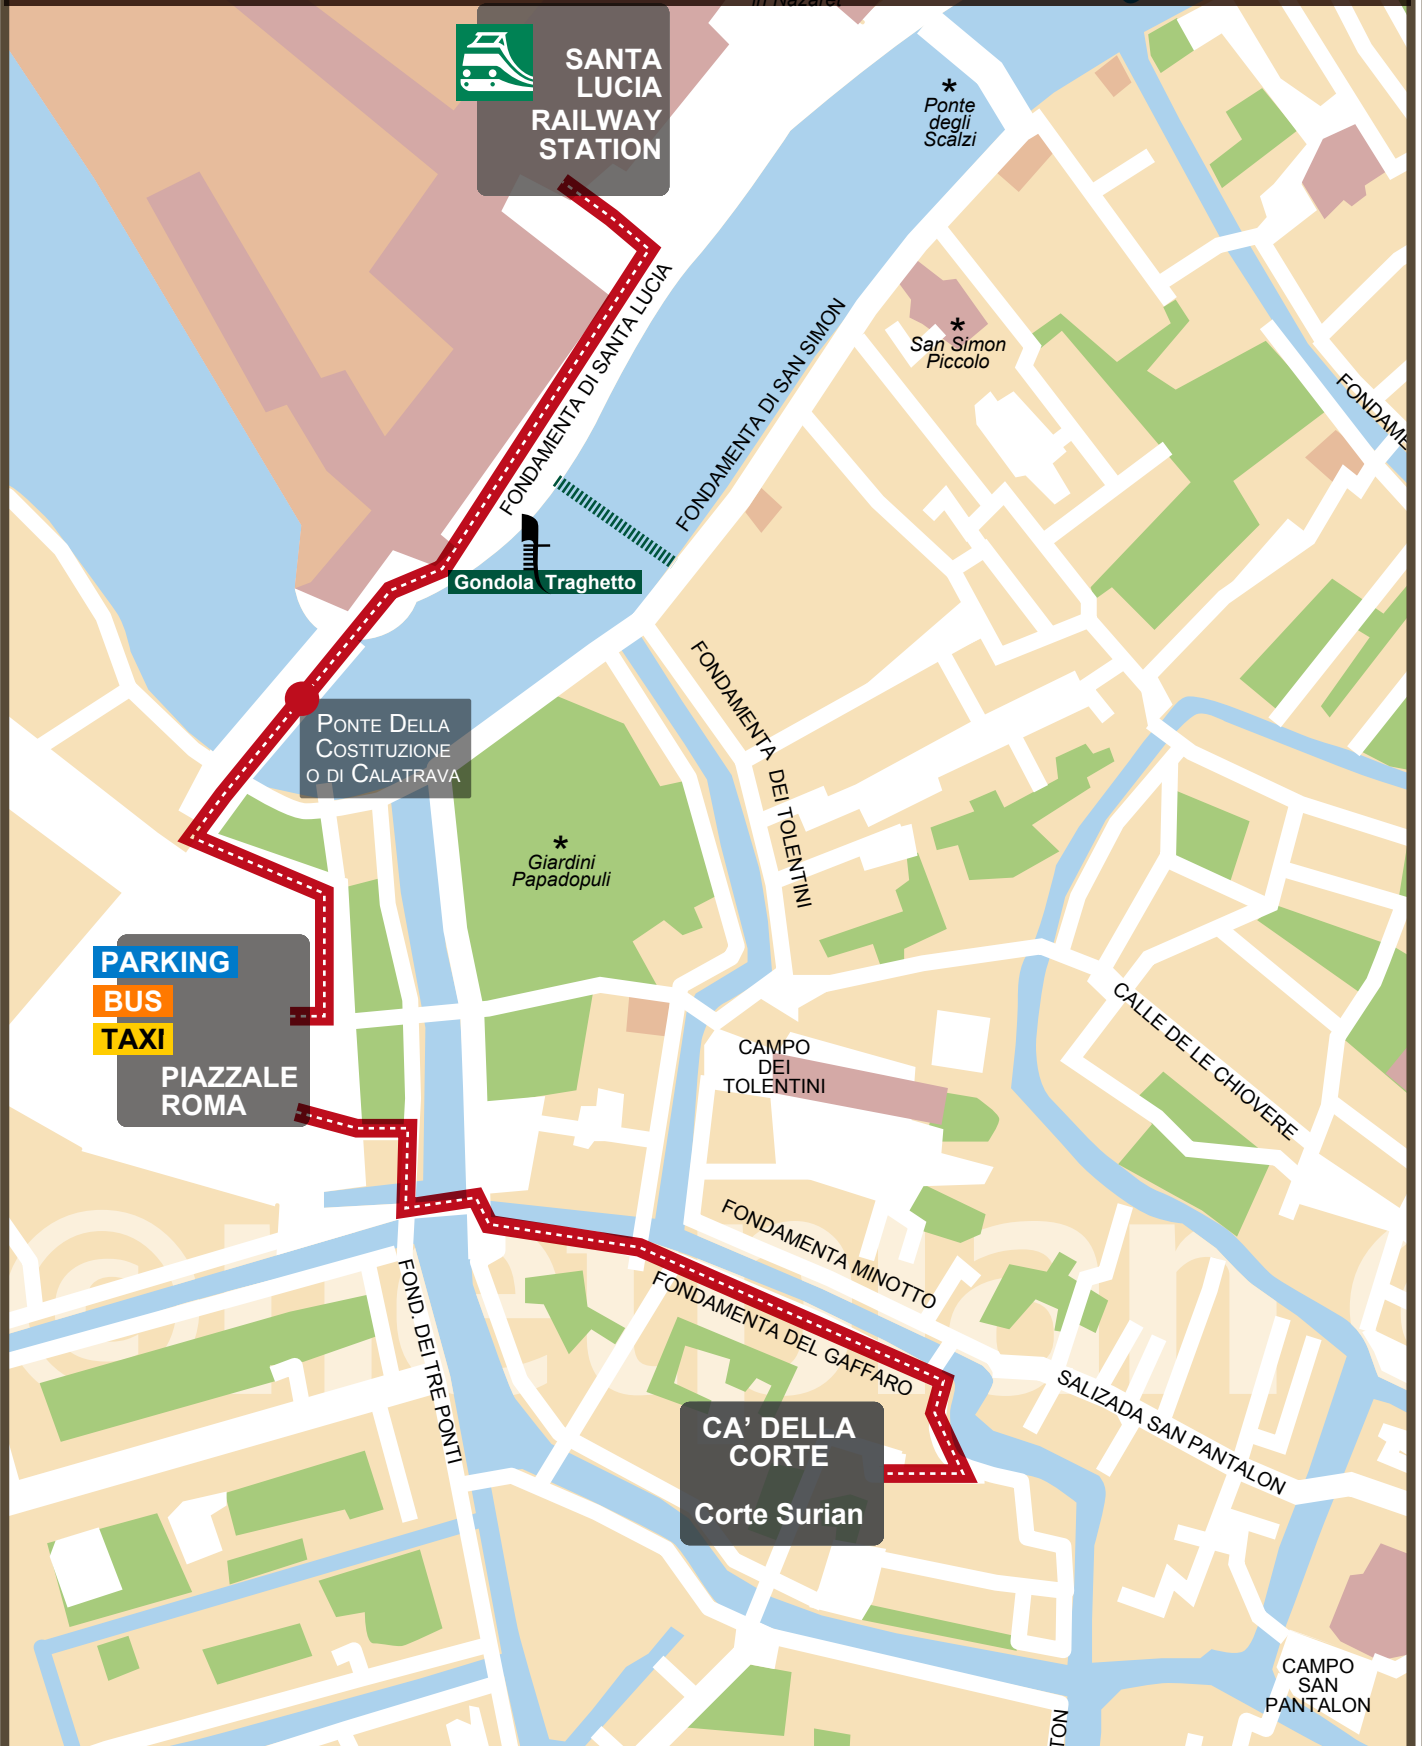

# CA' DELLA CORTE

- VENICE

Dorsoduro, 3560 - Corte Surian, 30123 Venezia Italia - Tel. +39.041.715877 Fax +39.041.722345  
[www.cadellacorte.com](http://www.cadellacorte.com) • [info@cadellacorte.com](mailto:info@cadellacorte.com)